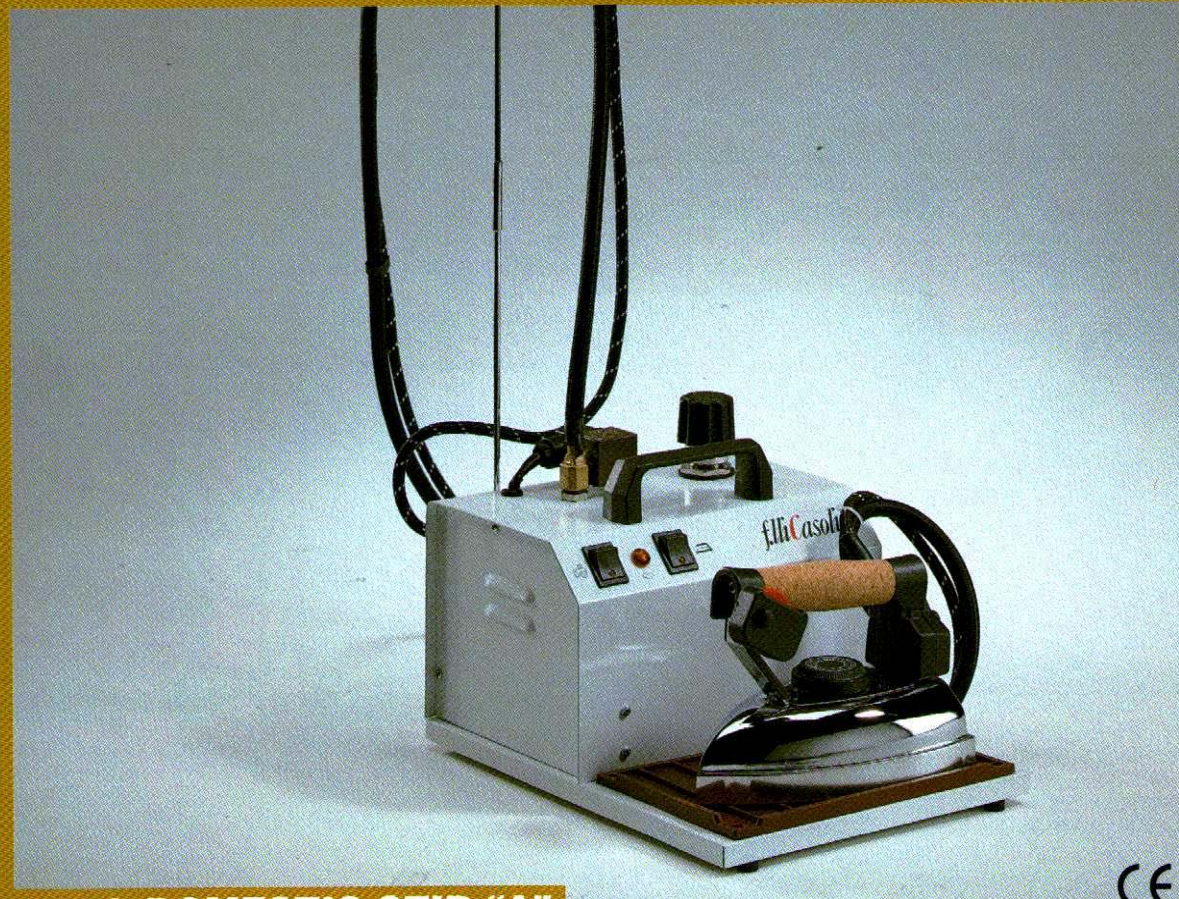

**mod. ZERO**

CE

**mod. DOMESTIC STIR "A"**

CE

- **Generatore di vapore**
- **Steam generator**
- **Générateur de vapeur**
- **Dampfgenerator**

• **mod. ZERO**

• Alimentazione manuale. - Controllo automatico della pressione. - Controllo automatico esaurimento acqua. - Caldaia in acciaio inox. - A richiesta può essere fornito di carrello.

• Manual input. - Automatic pressure control. - Automatic water exhaustion control. - Stainless steel boiler. - A trailer may be supplied on request.

• Alimentation manuelle. - Contrôle automatique du débit de la pression. - Contrôle automatique du niveau d'eau. - Chaudière en Inox. - Un chariot de support est disponible en option.

• Manuelle Zuführung. - Automatische Druckkontrolle. - Automatische Kontrolle für Wasserverbrauch. Heizkessel aus rostfreiem Stahl. Auf Anfrage mit Wagen lieferbar.

• **mod. DOMESTIC STIR**

• Caldaia INOX. - Stiratura con o senza vapore. - Lunga autonomia. - Poca manutenzione. Alimentazione manuale. - Controllo automatico della pressione. - Controllo automatico della temperatura del ferro. - Controllo automatico esaurimento acqua. - A richiesta può essere fornito di carrello.

• Chaudière en INOX. - Repassage avec ou sans vapeur. - Longue autonomie. - Peu d'entretien Alimentation manuelle. - Contrôle automatique du débit de la pression. - Contrôle automatique de la température du fer. - Contrôle automatique du niveau d'eau. - Un chariot de support est disponible en option.