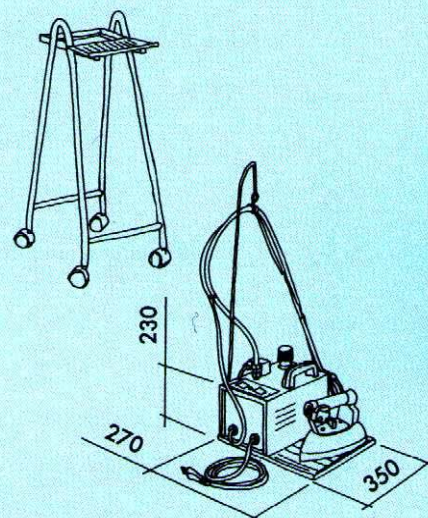

DOMESTIC STIR "A"

DATI TECNICI • TECHNICAL DATA • CARACTERISTIQUES TECHNIQUES • TECHNISCHE DATEN

	ZERO	DOMESTIC STIR
ALIMENTAZIONE MONOFASE • SINGLE-PHASE ELECTRIC OPERATION ALIMENTATION MONOPHASEE • EINPHASENSPEISUNG	230V/50Hz	230V/50Hz
RESISTENZA CALDAIA • BOILER RESISTANCE RESISTANCE CHAUDIERE • HEIZUNG FÜR HEIZKESSEL	1500 W	1000 W
CALDAIA • BOILER • CHAUDIERE • HEIZKESSEL	3,30 LT.	1 LT.
FERRO DA STIRO • IRON • FER A REPASSER • BÜGELEISEN	Kg. 1,800 800 W	Kg. 1,800 800 W
PESO NETTO • NET WEIGHT • POIDS NET • NETTOGEWICHT	Kg. 12	Kg. 8