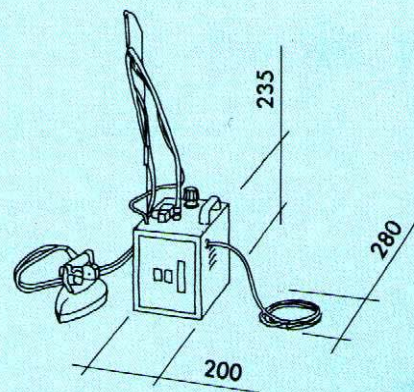

• Manuelle Zuführung. - Automatische Druckkontrolle. - Automatische Kontrolle für Wasserverbrauch. Heizkessel aus rostfreiem Stahl. Auf Anfrage mit Wagen lieferbar.

• **mod. DOMESTIC STIR**

• Caldaia INOX. - Stiratura con o senza vapore. - Lunga autonomia. - Poca manutenzione. Alimentazione manuale. - Controllo automatico della pressione. - Controllo automatico della temperatura del ferro. - Controllo automatico esaurimento acqua. - A richiesta può essere fornito di carrello.

• STAINLESS STEEL boiler. - Ironing with or without steam. - Long autonomy of operation. Little maintenance required. - Manual feeding. - Automatic pressure control. - Automatic iron temperature control. - Automatic water exhaustion control. - A trolley may be supplied on request.

• Chaudière en INOX. - Repassage avec ou sans vapeur. - Longue autonomie. - Peu d'entretien Alimentation manuelle. - Contrôle automatique du débit de la pression. - Contrôle automatique de la température du fer. - Contrôle automatique du niveau d'eau. - Un chariot de support est disponible en option.

• Rostfreier Heizkessel. - Bügeln mit/ohne Dampf. - Lange Autonomie. - Wartungsarm. Manuelle Zuführung. - Automatische Druckkontrolle. - Automatische Kontrolle der Bügeleisentemperatur. - Automatische Kontrolle für Wasserverbrauch. - Automatische Kontrolle für Wasserverbrauch. - Auf Anfrage mit Wagen lieferbar.

ZERO