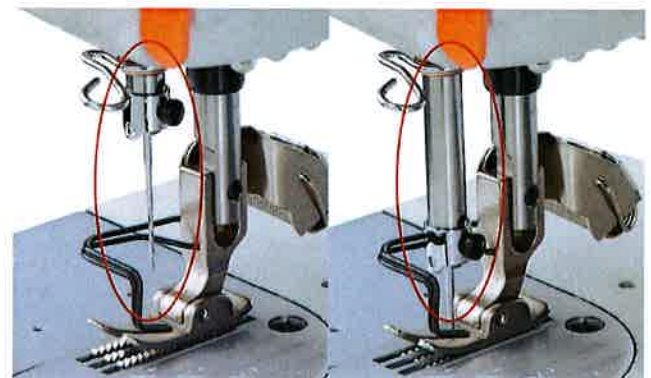

## BRUCE Q5

- 1 Nadel Steppstich schnellnäher
- stich Länge max. 5 mm
- 220 Volt Elektronik Direct-Drive Motor
- Geschwindigkeit max. 5000 S.p.m.
- Int-Nählicht, 5xSpuhle, 4xNähfuß, 10xNadel
- Montiert Tisch 55x105 cm
- Garantie. 2 Jahre